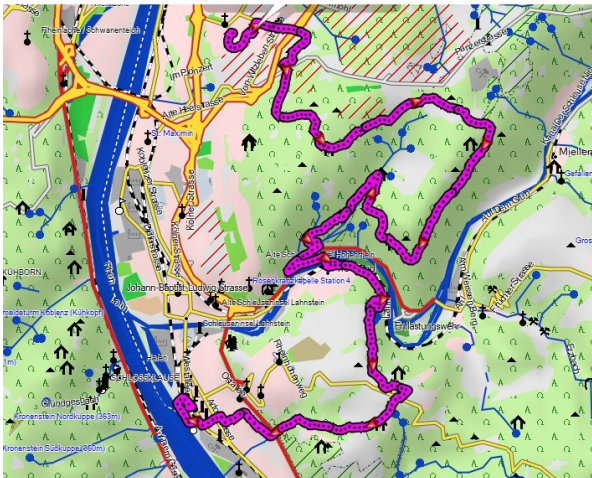

Wanderung mit dem Eifelverein

Strecke

Kratzkopfer Hof - Schmittenhöhe
- Lahnhöhe Lahnstein

21 Km - 7 Stunden -
mit Einkehr Waldhaus

27. April 2025 - 8:50 Uhr

Treffpunkt:

Bushaltestelle Kratzkopfer Hof

Um den Versicherungsschutz des Eifelvereins zu erhalten, ist eine Anmeldung geboten: